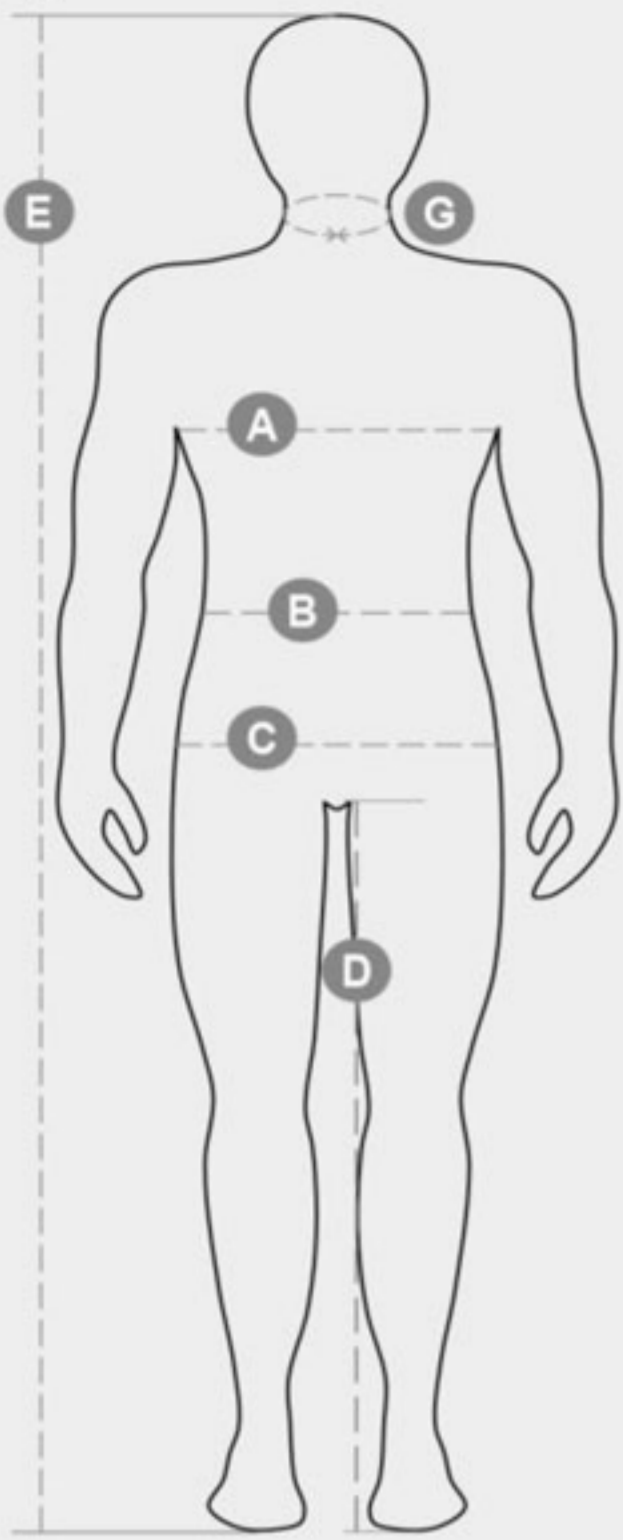

Man

GORNJI DEO ODEĆE

TABELA VELIČINA ZA MUŠKARCE	XS	S	M	L	XL	2XL	3XL	4XL	5XL
(A) GRUDI - cm	80-84	88-92	96-100	104-108	112-116	120-124	128-132	136-140	144-148
(B) STRUK - cm	72-74	76-80	84-88	92-96	100-104	108-112	116-120	124-128	132-136
(E) VISINA - cm	165-181		175-187		175-195				

PANTALONE

TABELA VELIČINA ZA MUŠKARCE	XS	S	M	L	XL	2XL	3XL	4XL	5XL
(B) STRUK - cm	72-74	76-80	84-88	92-96	100-104	108-112	116-120	124-128	132-136
(C) BOKOVI - cm	88-90	92-96	100-104	108-112	116-120	124-128	132-136	140-144	148-152
(D) KORAK - cm	84	85	86	87	88	88	88	89	89
(E) VISINA - cm	165-181		175-187		175-195				

Lady

GORNJI DEO ODEĆE

TABELA VELIČINA ZA ŽENE	XS	S	M	L	XL	2XL	3XL
(A) GRUDI - cm	72-76	80-84	88-92	96-100	104-108	112-116	120-124
(B) STRUK - cm	54-58	62-66	70-74	76-80	84-88	92-96	100-104
(E) VISINA - cm	155-175			165-185			

PANTALONE

TABELA VELIČINA ZA ŽENE	XS	S	M	L	XL	2XL	3XL
(B) STRUK - cm	54-58	62-66	70-74	76-80	84-88	92-96	100-104
(C) BOKOVI - cm	80-84	88-92	96-100	104-108	112-116	120-124	128-132
(D) KORAK - cm	81	82	82	83	84	84	85
(E) VISINA - cm	155-175			165-185			