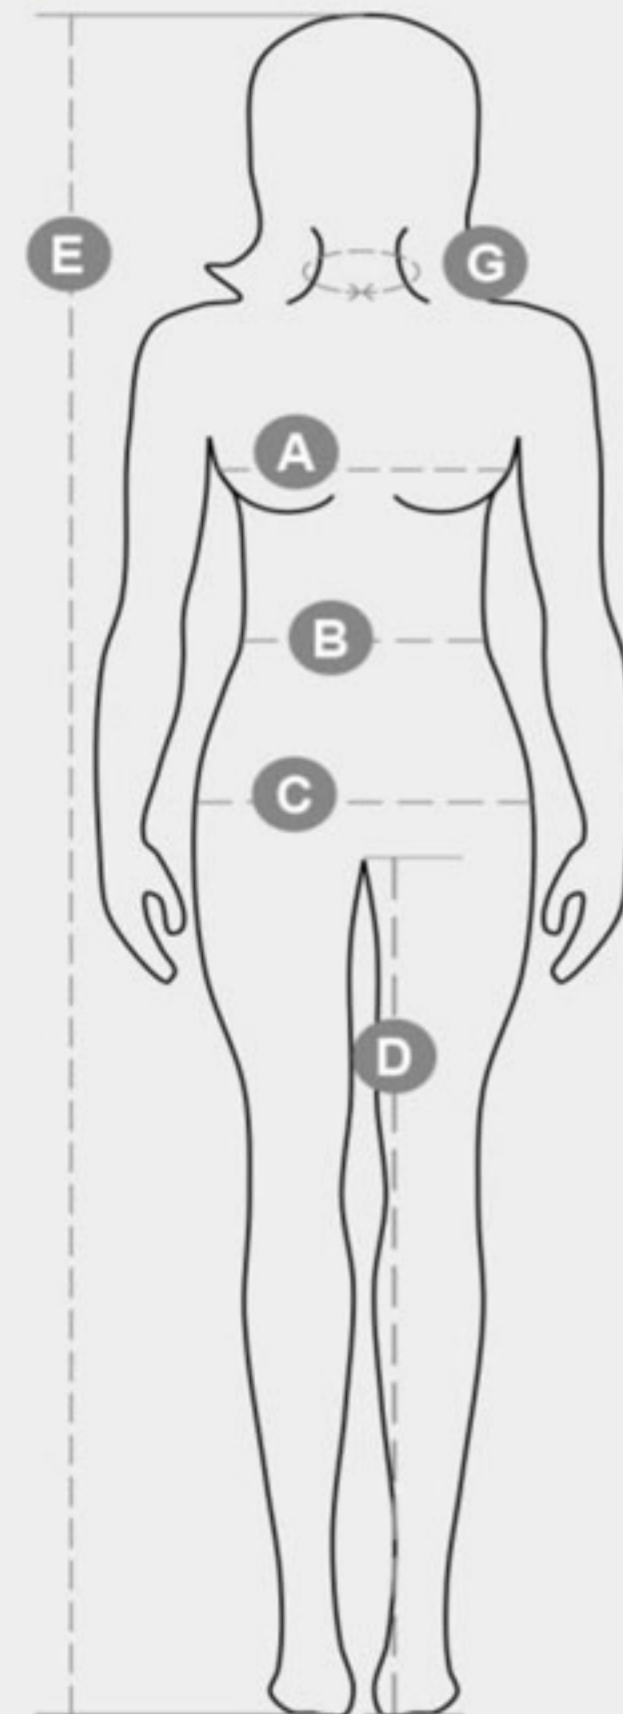

Man

GORNJI DEO ODEĆE

TABELA VELIČINA ZA MUŠKARCE	XS	S	M	L	XL	2XL	3XL	4XL	5XL
(A) GRUDI - cm	80-84	88-92	96-100	104-108	112-116	120-124	128-132	136-140	144-148
(B) STRUK - cm	72-74	76-80	84-88	92-96	100-104	108-112	116-120	124-128	132-136
(E) VISINA - cm	165-181		175-187		175-195				

PANTALONE

TABELA VELIČINA ZA MUŠKARCE	XS	S	M	L	XL	2XL	3XL	4XL	5XL
(B) STRUK - cm	72-74	76-80	84-88	92-96	100-104	108-112	116-120	124-128	132-136
(C) BOKOVI - cm	88-90	92-96	100-104	108-112	116-120	124-128	132-136	140-144	148-152
(D) KORAK - cm	84	85	86	87	88	88	88	89	89
(E) VISINA - cm	165-181		175-187		175-195				

Lady

GORNJI DEO ODEĆE

TABELA VELIČINA ZA ŽENE	XS	S	M	L	XL	2XL	3XL
(A) GRUDI - cm	72-76	80-84	88-92	96-100	104-108	112-116	120-124
(B) STRUK - cm	54-58	62-66	70-74	76-80	84-88	92-96	100-104
(E) VISINA - cm	155-175			165-185			

PANTALONE

TABELA VELIČINA ZA ŽENE	XS	S	M	L	XL	2XL	3XL
(B) STRUK - cm	54-58	62-66	70-74	76-80	84-88	92-96	100-104
(C) BOKOVI - cm	80-84	88-92	96-100	104-108	112-116	120-124	128-132
(D) KORAK - cm	81	82	82	83	84	84	85
(E) VISINA - cm	155-175			165-185			